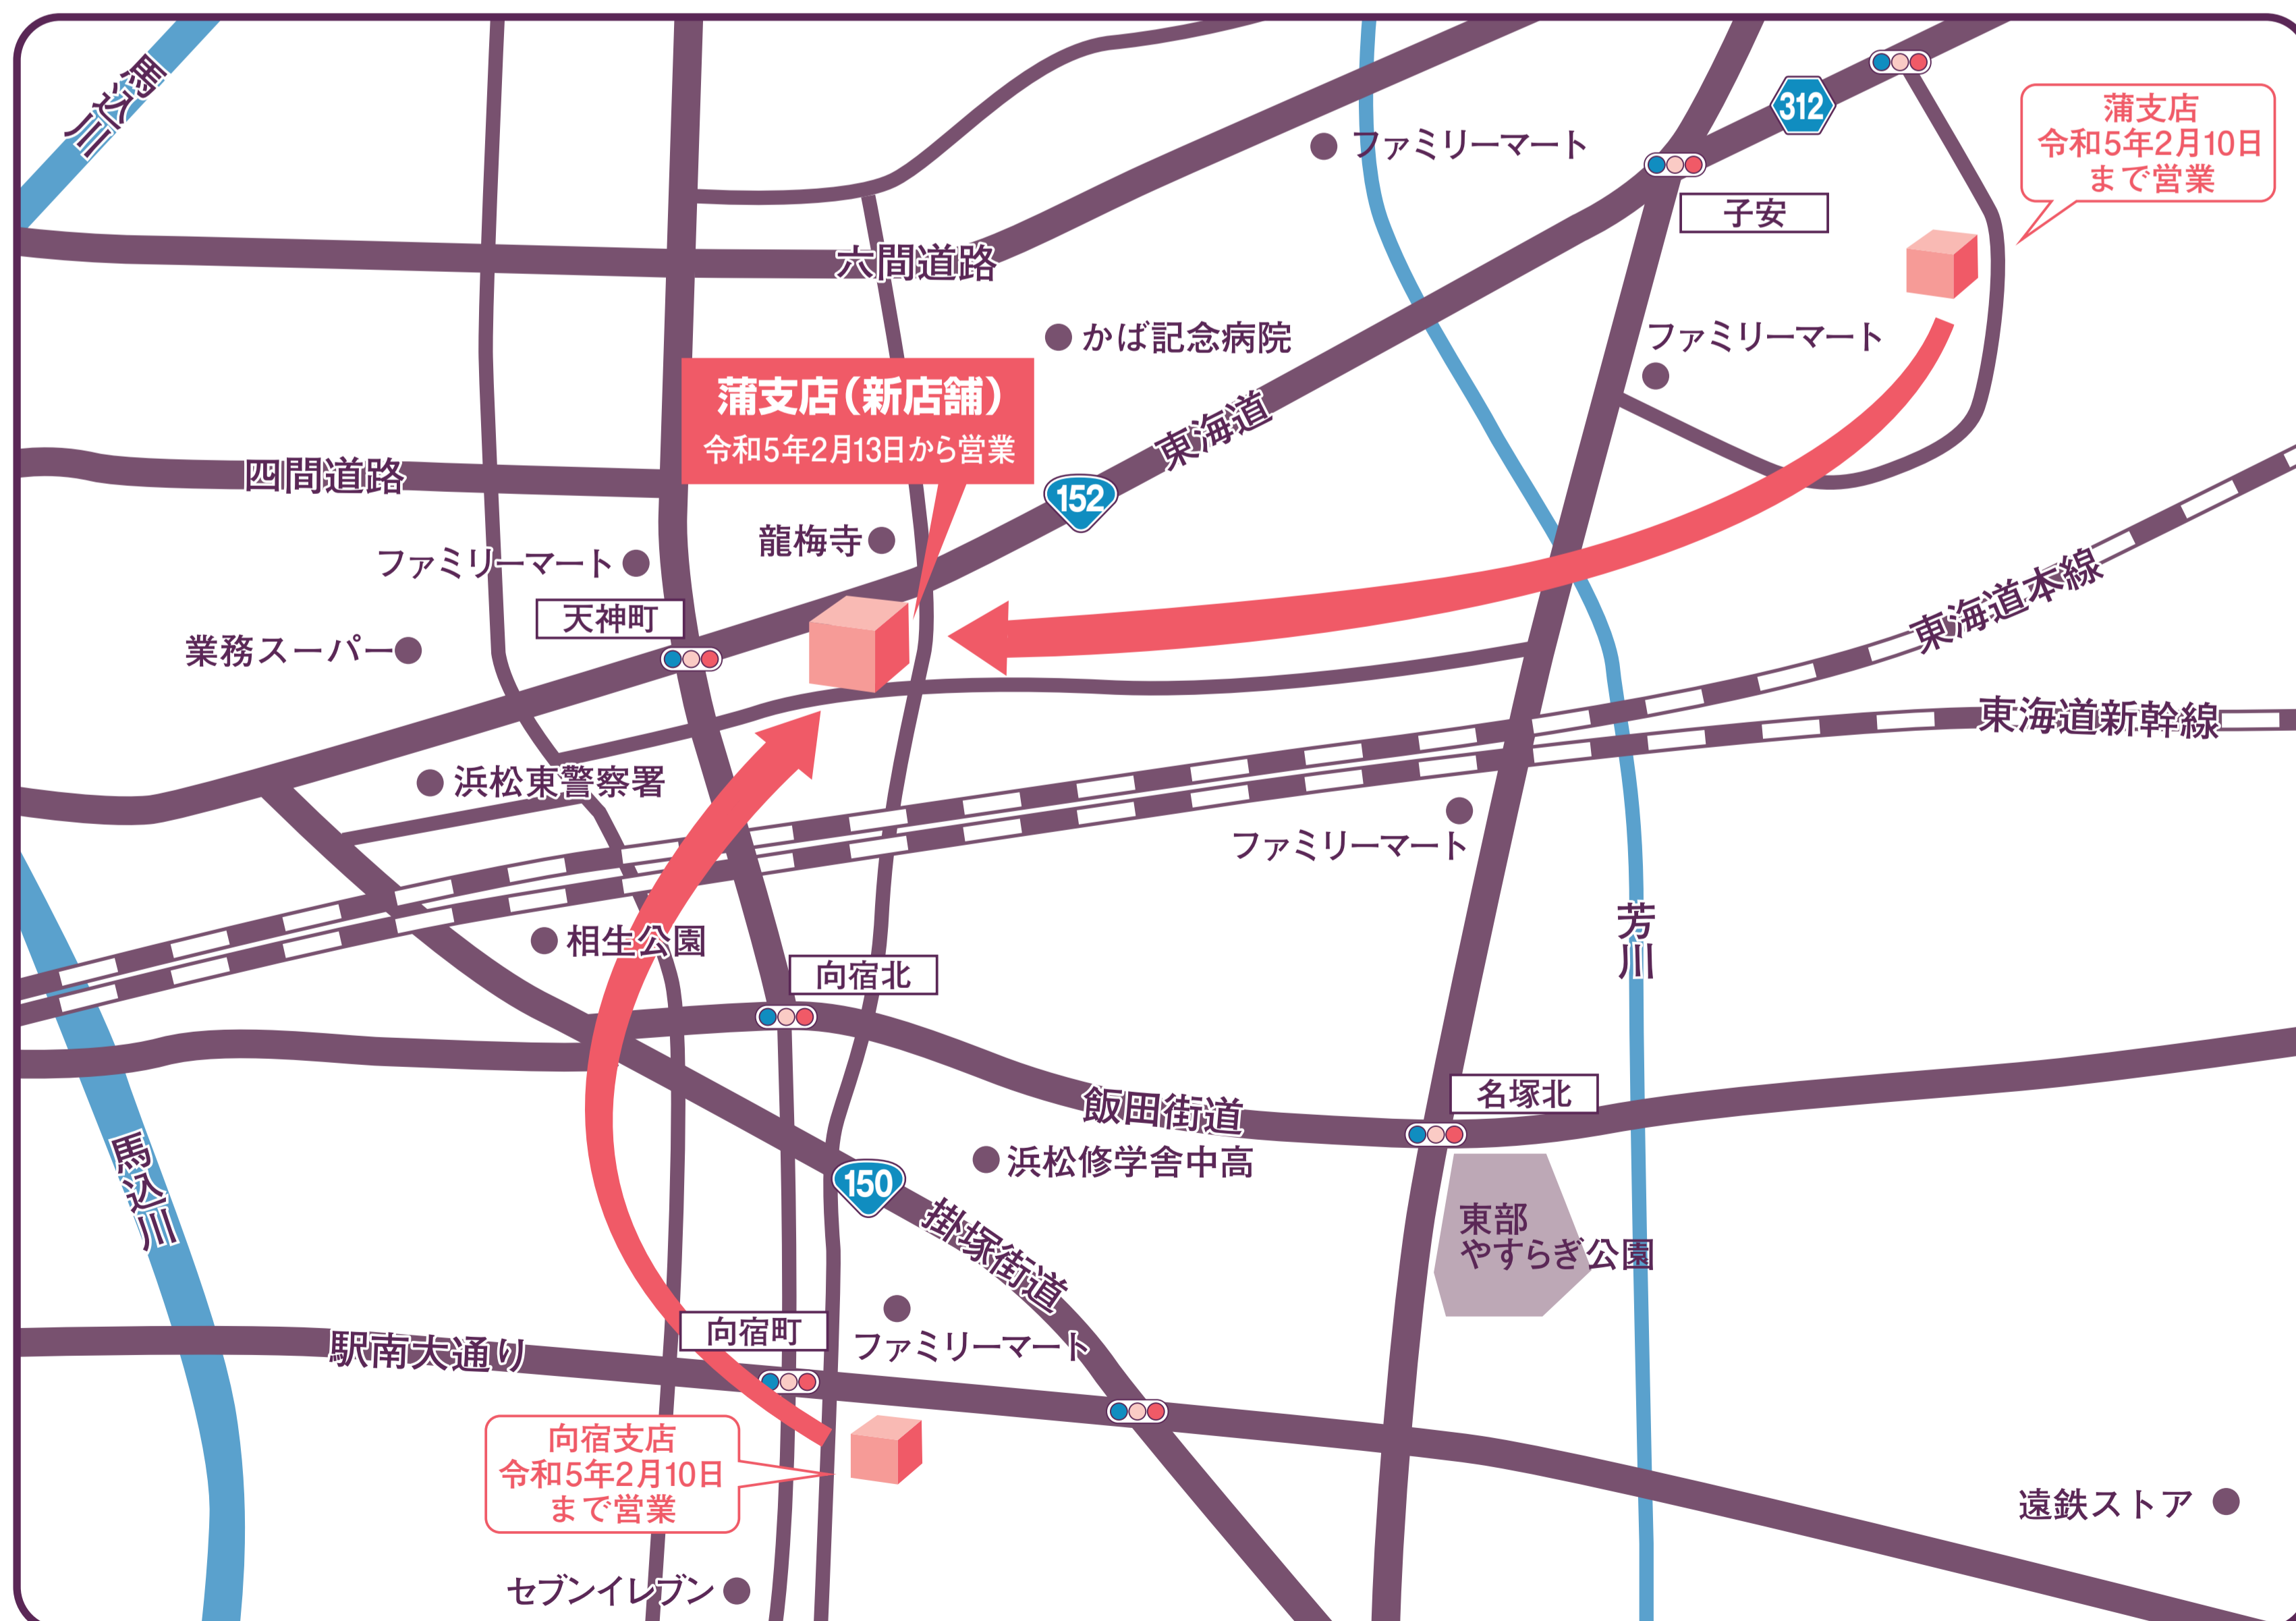

お客様各位

とぴあ浜松農業協同組合
代表理事理事長 豊田 勇治

「向宿支店」統合のご案内

拝啓 時下ますますご清栄のこととお慶び申し上げます。

平素は当組合の事業をご利用いただき誠に有難うございます。

さて、組合員をはじめ地域の皆様から長年にわたりご愛顧をいただいていた「向宿支店」は、令和5年2月10日(金)の営業終了をもちまして、「蒲支店」に統合させていただくこととなりました。

お客様には、大変なご不便とご迷惑をおかけいたしますが、今後は新たに「蒲支店」として令和5年2月13日(月)にオープンいたします。より一層のサービス向上と、信頼されるJAを目指し、職員一人ひとりが心新たに努力する所存でございます。

引き続きお引き立て賜りますようお願い申し上げます。

敬具

「蒲支店(新店舗)」案内図

蒲支店(新店舗) 浜松市中区天神町5番24号 / Tel.053-461-0369
※令和5年2月13日(月)から営業開始となります。

JAとぴあ浜松