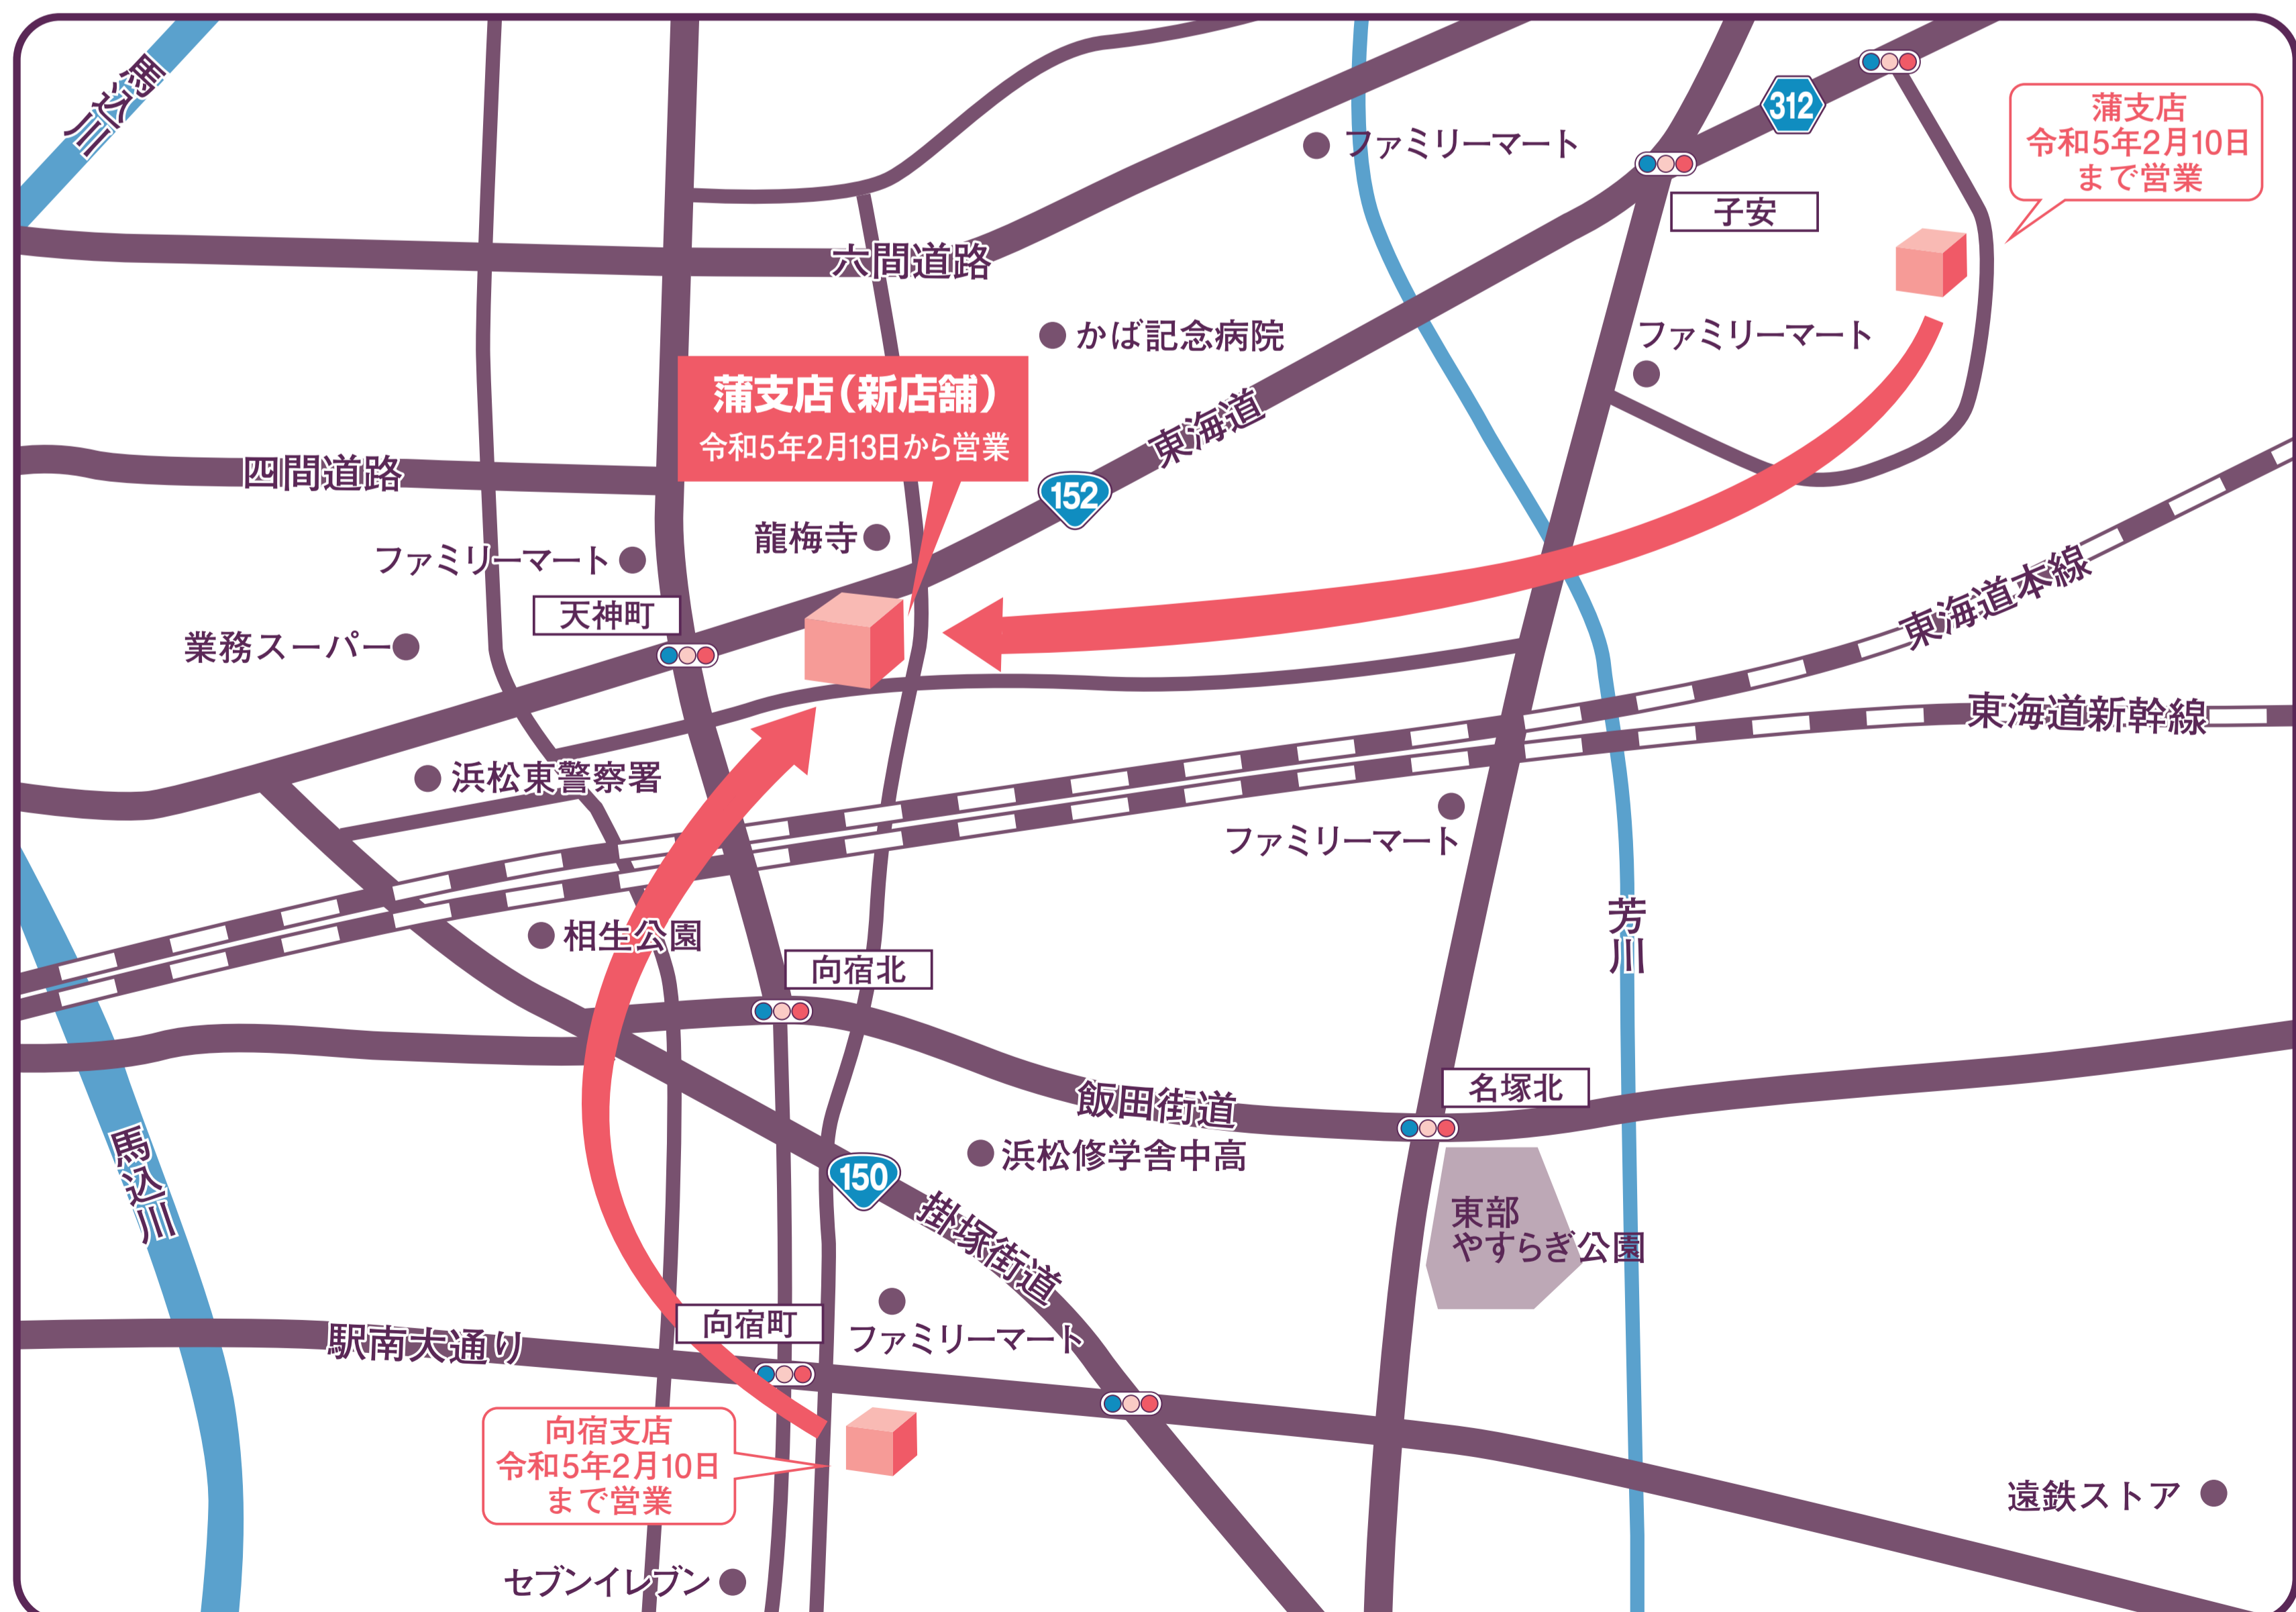

お客様各位

とぴあ浜松農業協同組合
代表理事理事長 豊田 勇治

「蒲支店」新店舗のご案内

拝啓 時下ますますご清栄のこととお慶び申し上げます。

平素は当組合の事業をご利用いただき誠に有難うございます。

さて、組合員をはじめ地域の皆様から長年にわたりご愛顧をいただいております「蒲支店(現店舗)」は、令和5年2月10日(金)の営業終了をもちまして「向宿支店」と統合し、移転させていただくこととなりました。

お客様には、大変なご不便とご迷惑をおかけいたしますが、今後は新たに「蒲支店(新店舗)」として令和5年2月13日(月)にオープンいたします。より一層のサービス向上と、信頼されるJAを目指し、職員一人ひとりが心新たに努力する所存でございます。

引き続きお引き立て賜りますようお願い申し上げます。

敬具

店舗統合に伴う店番・店名・口座番号の変更はございません。

通帳・証書・カードはそのままご利用いただけます。

蒲支店(現店舗) 浜松市東区子安町317番地の1 / Tel.053-461-0369

蒲支店(新店舗) 浜松市中区天神町5番24号 / Tel.053-461-0369
※ご不明な点につきましては、上記までお問い合わせください。

「蒲支店(新店舗)」案内図